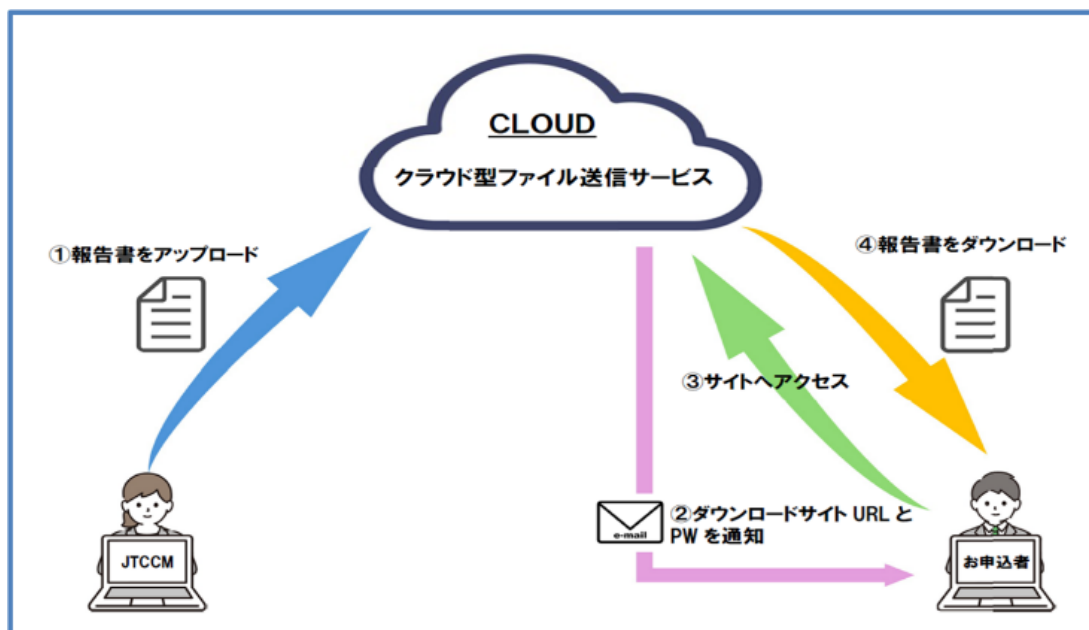

なお、「電子報告書等」の入手方法及びダウンロードに関する注意事項の詳細につきましては、添付した「SECURE DELIVER 簡易操作マニュアル」を参照して下さい。

本件につきまして、ご質問等がございましたら、以下までお問合せ下さい。

【お問い合わせ先】
(一財) 建材試験センター 中央試験所
業務管理担当 田上、菱山
電話：048-935-2093
FAX：048-935-2006
E-mail：gkanri@jtccm.or.jp