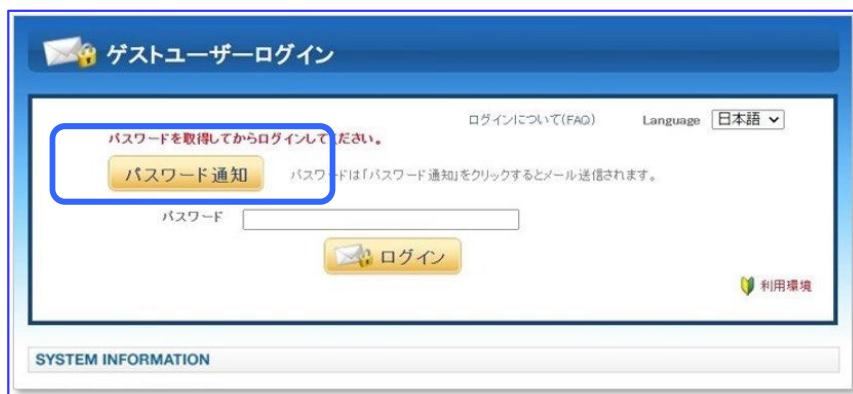

メールの件名は、【送信案内 建材試験センター 品質性能試験報告書の送付】で届きます。

手順 2

パスワードを取得する

「パスワード通知」をクリックするとメールアドレスにパスワードが記載されたメールが届きます。

メールの件名は、【パスワード通知 建材試験センター品質性能試験報告書の送付】で届きます。

手順 3

サイトへログインをする

先ほど取得したパスワードを入力してログインをクリックします。
ログインが完了するとファイルがダウンロードできるようになります。