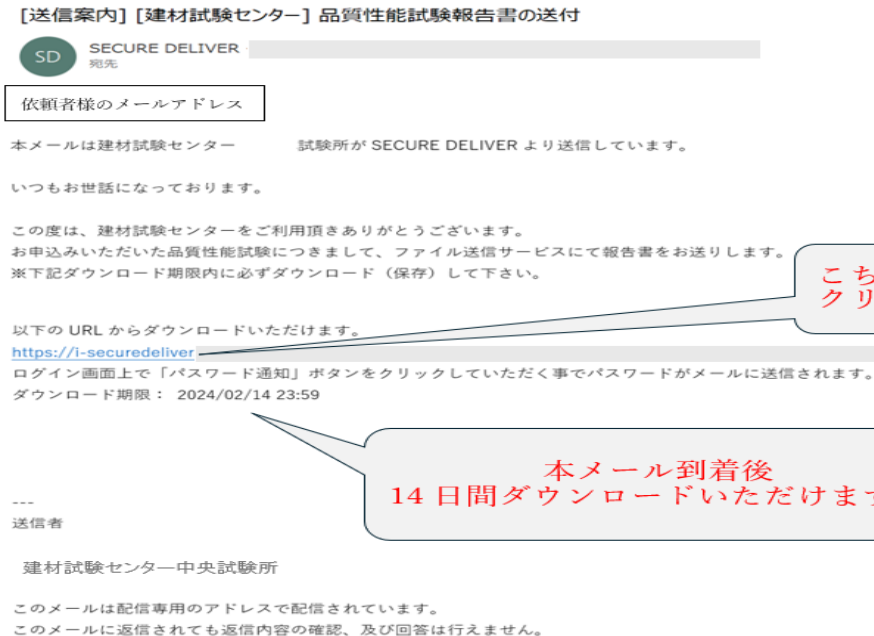

手順 1

メールからサイトへアクセス

SECURE DELIVERから送付されたメールより、ファイルをダウンロードすることができます。
ゲストユーザーにメールが1通届きます。
届いたURLをクリックしてログイン画面へ遷移します。

メールの件名は、【送信案内 建材試験センター 品質性能試験報告書の送付】で届きます。